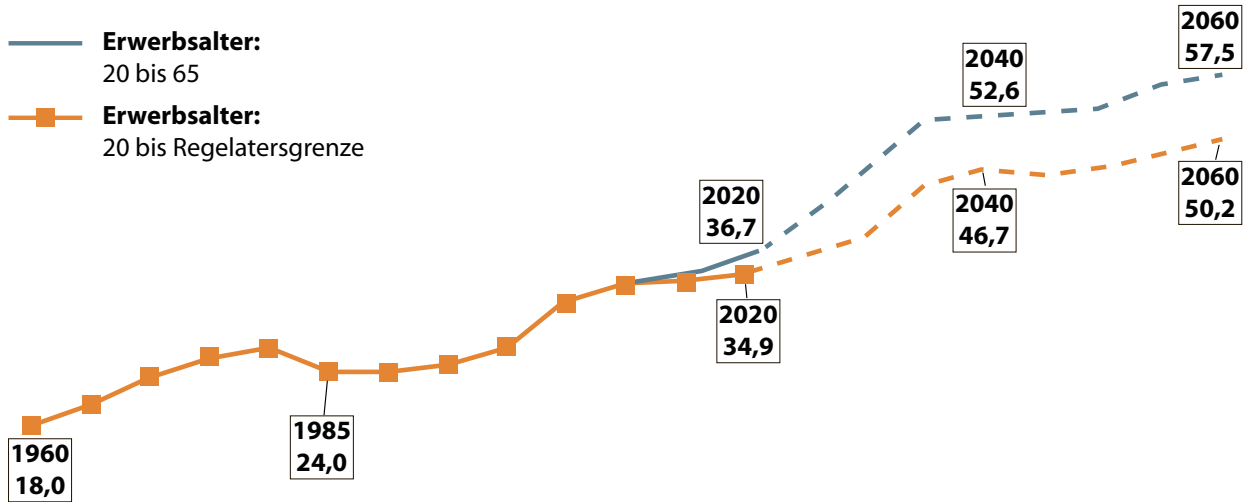

Tickende Zeitbombe „Rentensystem“ (5-teilige Serie)

Entwicklung des Rentnerquotienten

Anzahl der Menschen im Rentenalter je 100 Menschen im Erwerbsalter

Werte ab 2024: 14. Koordinierte Bevölkerungsberechnung (Basis 31.12.2018)

QUELLE: Deutsche Rentenversicherung

Entwicklung der Lebenserwartung bei Geburt in Deutschland

■ Männer ■ Frauen

QUELLE: Statistisches Bundesamt, Bundesinstitut für Bevölkerungsforschung

Die Dauer des Rentenbezugs

So lange erhalten Frauen und Männer durchschnittlich ihre Rente (in Jahren)

QUELLE: Deutsche Rentenversicherung, Rentenatlas 2022

* alte Bundesländer

Lohnentwicklung, Rentenanpassung und Inflation 1960-2020