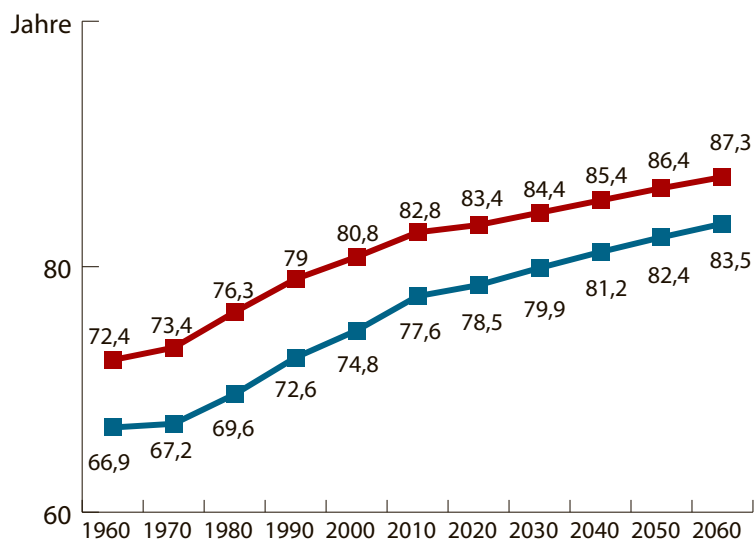

Tickende Zeitbombe „Rentensystem“ (5-teilige Serie)

Entwicklung des Rentnerquotienten

Anzahl der Menschen im Rentenalter je 100 Menschen im Erwerbsalter

Werte ab 2024: 14. Koordinierte Bevölkerungsberechnung (Basis 31.12.2018)

QUELLE: Deutsche Rentenversicherung

Entwicklung der Lebenserwartung bei Geburt in Deutschland

■ Männer ■ Frauen

QUELLE: Statistisches Bundesamt, Bundesinstitut für Bevölkerungsforschung

Die Dauer des Rentenbezugs

So lange erhalten Frauen und Männer durchschnittlich ihre Rente (in Jahren)

QUELLE: Deutsche Rentenversicherung, Rentenatlas 2022

* alte Bundesländer

Lohnentwicklung, Rentenanpassung und Inflation 1960-2020