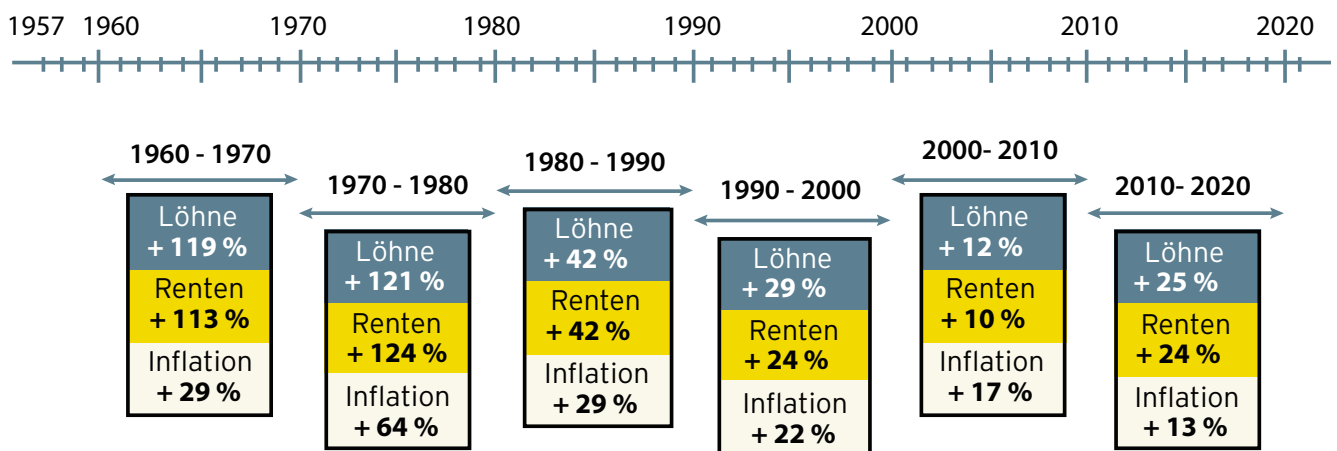

Tickende Zeitbombe „Rentensystem“ (5-teilige Serie)

Entwicklung des Rentnerquotienten

Anzahl der Menschen im Rentenalter je 100 Menschen im Erwerbsalter

Werte ab 2024: 14. Koordinierte Bevölkerungsberechnung (Basis 31.12.2018)

QUELLE: Deutsche Rentenversicherung

Entwicklung der Lebenserwartung bei Geburt in Deutschland

■ Männer ■ Frauen

QUELLE: Statistisches Bundesamt, Bundesinstitut für Bevölkerungsforschung

Die Dauer des Rentenbezugs

So lange erhalten Frauen und Männer durchschnittlich ihre Rente (in Jahren)

QUELLE: Deutsche Rentenversicherung, Rentenatlas 2022

* alte Bundesländer

Lohnentwicklung, Rentenanpassung und Inflation 1960-2020