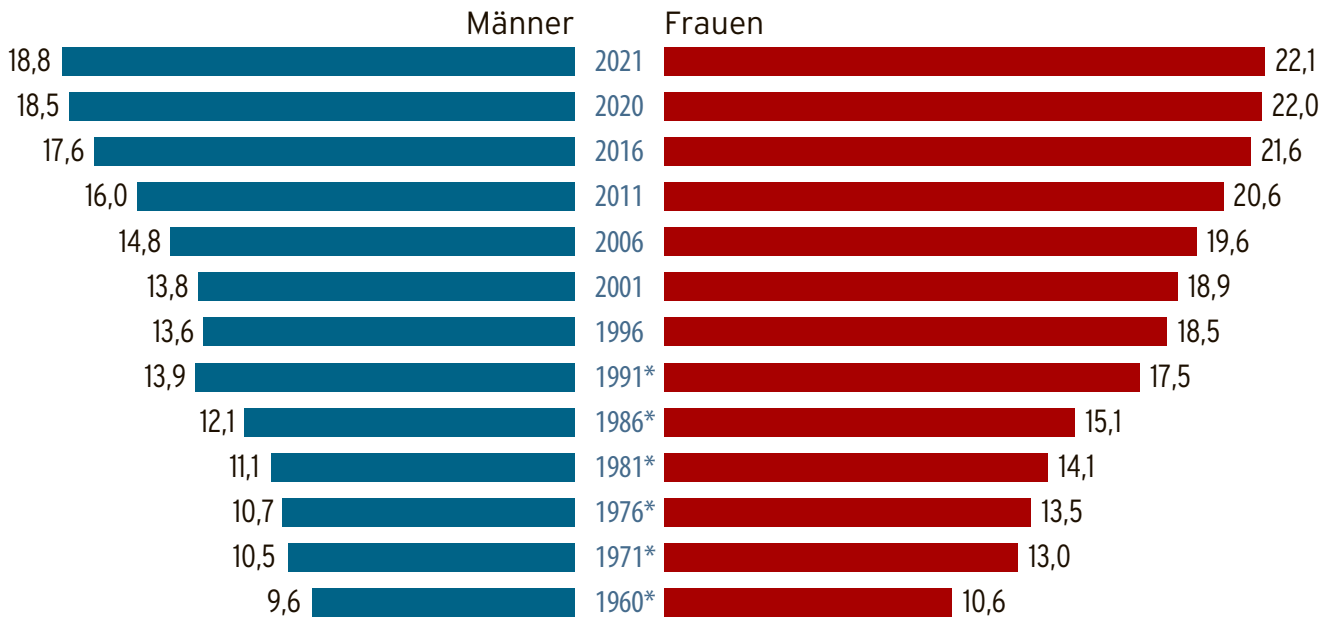

Tickende Zeitbombe „Rentensystem“ (5-teilige Serie)

Entwicklung des Rentnerquotienten

Anzahl der Menschen im Rentenalter je 100 Menschen im Erwerbsalter

Werte ab 2024: 14. Koordinierte Bevölkerungsberechnung (Basis 31.12.2018)

QUELLE: Deutsche Rentenversicherung

Entwicklung der Lebenserwartung bei Geburt in Deutschland

■ Männer ■ Frauen

QUELLE: Statistisches Bundesamt, Bundesinstitut für Bevölkerungsforschung

Die Dauer des Rentenbezugs

So lange erhalten Frauen und Männer durchschnittlich ihre Rente (in Jahren)

QUELLE: Deutsche Rentenversicherung, Rentenatlas 2022

* alte Bundesländer

Lohnentwicklung, Rentenanpassung und Inflation 1960-2020